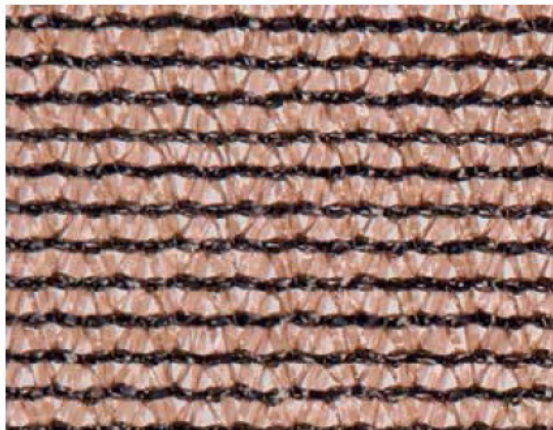

MALLA OCULTACIÓN

Malla de ocultación tejida y tratada contra los rayos U.V.
Fácil de instalar mediante bridas de nylon para mallas.
Diferente porcentaje de ocultación según modelo

Código	Medida	Color	Ocultación	Palet
O100	1,00 x 50 m	verde oscuro	85%	20 rollos
O150	1,50 x 50 m	verde oscuro	85%	20 rollos
O200	2,00 x 50 m	verde oscuro	85%	20 rollos
O100/10	1,00 x 10 m	verde oscuro	85%	50 rollos
O150/10	1,50 x 10 m	verde oscuro	85%	50 rollos
O200/10	2,00 x 10 m	verde oscuro	85%	50 rollos
O300/4	3,00 x 4 m	verde oscuro	85%	50 rollos
O400/5	4,00 x 5 m	verde oscuro	85%	50 rollos

Suministro:
- rollos sueltos
- palets completos

Código	Medida	Color	Ocultación	Palet
O100M	1,00 x 50 m	marrón	85%	20 rollos
O150M	1,50 x 50 m	marrón	85%	20 rollos
O200M	2,00 x 50 m	marrón	85%	20 rollos
O100/10M	1,00 x 10 m	marrón	85%	50 rollos
O150/10M	1,50 x 10 m	marrón	85%	50 rollos
O200/10M	2,00 x 10 m	marrón	85%	50 rollos

Suministro:
- rollos sueltos
- palets completos

Código	Medida	Color	Ocultación	Palet
OE100	1,00 x 50 m	verde oscuro	95%	20 rollos
OE150	1,50 x 50 m	verde oscuro	95%	20 rollos
OE200	2,00 x 50 m	verde oscuro	95%	20 rollos
OE100/10	1,00 x 10 m	verde oscuro	95%	50 rollos
OE150/10	1,50 x 10 m	verde oscuro	95%	50 rollos
OE200/10	2,00 x 10 m	verde oscuro	95%	50 rollos