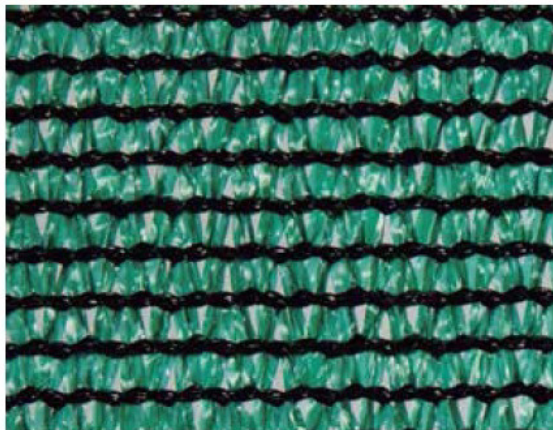

MALLA OCULTACIÓN

Malla de ocultación tejida y tratada contra los rayos U.V.
Fácil de instalar mediante bridas de nylon para mallas.
Diferente porcentaje de ocultación según modelo

Código	Medida	Color	Ocultación	Palet
O100	1,00 x 50 m	verde oscuro	85%	20 rollos
O150	1,50 x 50 m	verde oscuro	85%	20 rollos
O200	2,00 x 50 m	verde oscuro	85%	20 rollos
O100/10	1,00 x 10 m	verde oscuro	85%	50 rollos
O150/10	1,50 x 10 m	verde oscuro	85%	50 rollos
O200/10	2,00 x 10 m	verde oscuro	85%	50 rollos
O300/4	3,00 x 4 m	verde oscuro	85%	50 rollos
O400/5	4,00 x 5 m	verde oscuro	85%	50 rollos

Suministro:
- rollos sueltos
- palets completos

Código	Medida	Color	Ocultación	Palet
O100M	1,00 x 50 m	marrón	85%	20 rollos
O150M	1,50 x 50 m	marrón	85%	20 rollos
O200M	2,00 x 50 m	marrón	85%	20 rollos
O100/10M	1,00 x 10 m	marrón	85%	50 rollos
O150/10M	1,50 x 10 m	marrón	85%	50 rollos
O200/10M	2,00 x 10 m	marrón	85%	50 rollos

Suministro:
- rollos sueltos
- palets completos

Código	Medida	Color	Ocultación	Palet
OE100	1,00 x 50 m	verde oscuro	95%	20 rollos
OE150	1,50 x 50 m	verde oscuro	95%	20 rollos
OE200	2,00 x 50 m	verde oscuro	95%	20 rollos
OE100/10	1,00 x 10 m	verde oscuro	95%	50 rollos
OE150/10	1,50 x 10 m	verde oscuro	95%	50 rollos
OE200/10	2,00 x 10 m	verde oscuro	95%	50 rollos