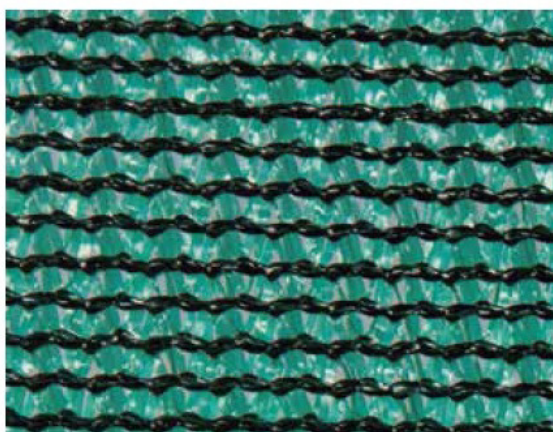

MALLA OCULTACIÓN

Malla de ocultación tejida y tratada contra los rayos U.V.
Fácil de instalar mediante bridas de nylon para mallas.
Diferente porcentaje de ocultación según modelo

Código	Medida	Color	Ocultación	Palet
O100	1,00 x 50 m	verde oscuro	85%	20 rollos
O150	1,50 x 50 m	verde oscuro	85%	20 rollos
O200	2,00 x 50 m	verde oscuro	85%	20 rollos
O100/10	1,00 x 10 m	verde oscuro	85%	50 rollos
O150/10	1,50 x 10 m	verde oscuro	85%	50 rollos
O200/10	2,00 x 10 m	verde oscuro	85%	50 rollos
O300/4	3,00 x 4 m	verde oscuro	85%	50 rollos
O400/5	4,00 x 5 m	verde oscuro	85%	50 rollos

Suministro:
- rollos sueltos
- palets completos

Código	Medida	Color	Ocultación	Palet
O100M	1,00 x 50 m	marrón	85%	20 rollos
O150M	1,50 x 50 m	marrón	85%	20 rollos
O200M	2,00 x 50 m	marrón	85%	20 rollos
O100/10M	1,00 x 10 m	marrón	85%	50 rollos
O150/10M	1,50 x 10 m	marrón	85%	50 rollos
O200/10M	2,00 x 10 m	marrón	85%	50 rollos

Suministro:
- rollos sueltos
- palets completos

Código	Medida	Color	Ocultación	Palet
OE100	1,00 x 50 m	verde oscuro	95%	20 rollos
OE150	1,50 x 50 m	verde oscuro	95%	20 rollos
OE200	2,00 x 50 m	verde oscuro	95%	20 rollos
OE100/10	1,00 x 10 m	verde oscuro	95%	50 rollos
OE150/10	1,50 x 10 m	verde oscuro	95%	50 rollos
OE200/10	2,00 x 10 m	verde oscuro	95%	50 rollos